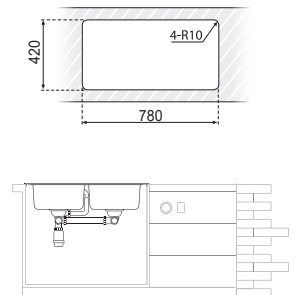

440 x 240 x 20
TABLA DE CORTE
 Ref. **F16765**
 PVP
 Material **Madera**
 Embalaje **10 Uds.**

800 x 440 mm.

Ref.	K16740
PVP	
Acabado	PULIDO
Material	AISI 304
Espesor	0,6 mm.
Embalaje	5 Uds.

Medidas

Instalación

800 x 480 mm.

Ref.	K16741
PVP	
Acabado	PULIDO
Material	AISI 304
Espesor	0,6 mm.
Embalaje	5 Uds.

Medidas

Instalación