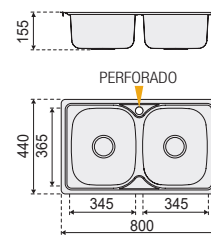

Serie Amsterdam

- El **diseño doble** es elegante, simple.
- **Base de acero inoxidable AISI 304**, con liso brillante y tacto suave y sedoso.
- Su **gran funcionalidad** y su **precio competitivo** lo hace muy atractivo.
- Diseño de desecho automático, **excelente sistema de desagüe**.
- **Material suave, magnífica textura**.
- Incluye: válvula canasta 3 1/2" con rebosadero, desagüe tradicional y sifón.

440 x 240 x 20
TABLA DE CORTE
 Ref. **F16765**
 PVP
 Material **Madera**
 Embalaje **10 Uds.**

800 x 440 mm.

Ref.	K16740
PVP	
Acabado	PULIDO
Material	AISI 304
Espesor	0,6 mm.
Embalaje	5 Uds.

Medidas

Instalación

800 x 480 mm.

Ref.	K16741
PVP	
Acabado	PULIDO
Material	AISI 304
Espesor	0,6 mm.
Embalaje	5 Uds.

Medidas

Instalación