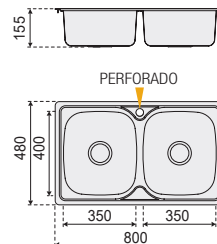

440 x 240 x 20
TABLA DE CORTE
 Ref. **F16765**
 PVP
 Material **Madera**
 Embalaje **10 Uds.**

800 x 440 mm.

Ref.	K16740
PVP	
Acabado	PULIDO
Material	AISI 304
Espesor	0,6 mm.
Embalaje	5 Uds.

Medidas

Instalación

800 x 480 mm.

Ref.	K16741
PVP	
Acabado	PULIDO
Material	AISI 304
Espesor	0,6 mm.
Embalaje	5 Uds.

Medidas

Instalación